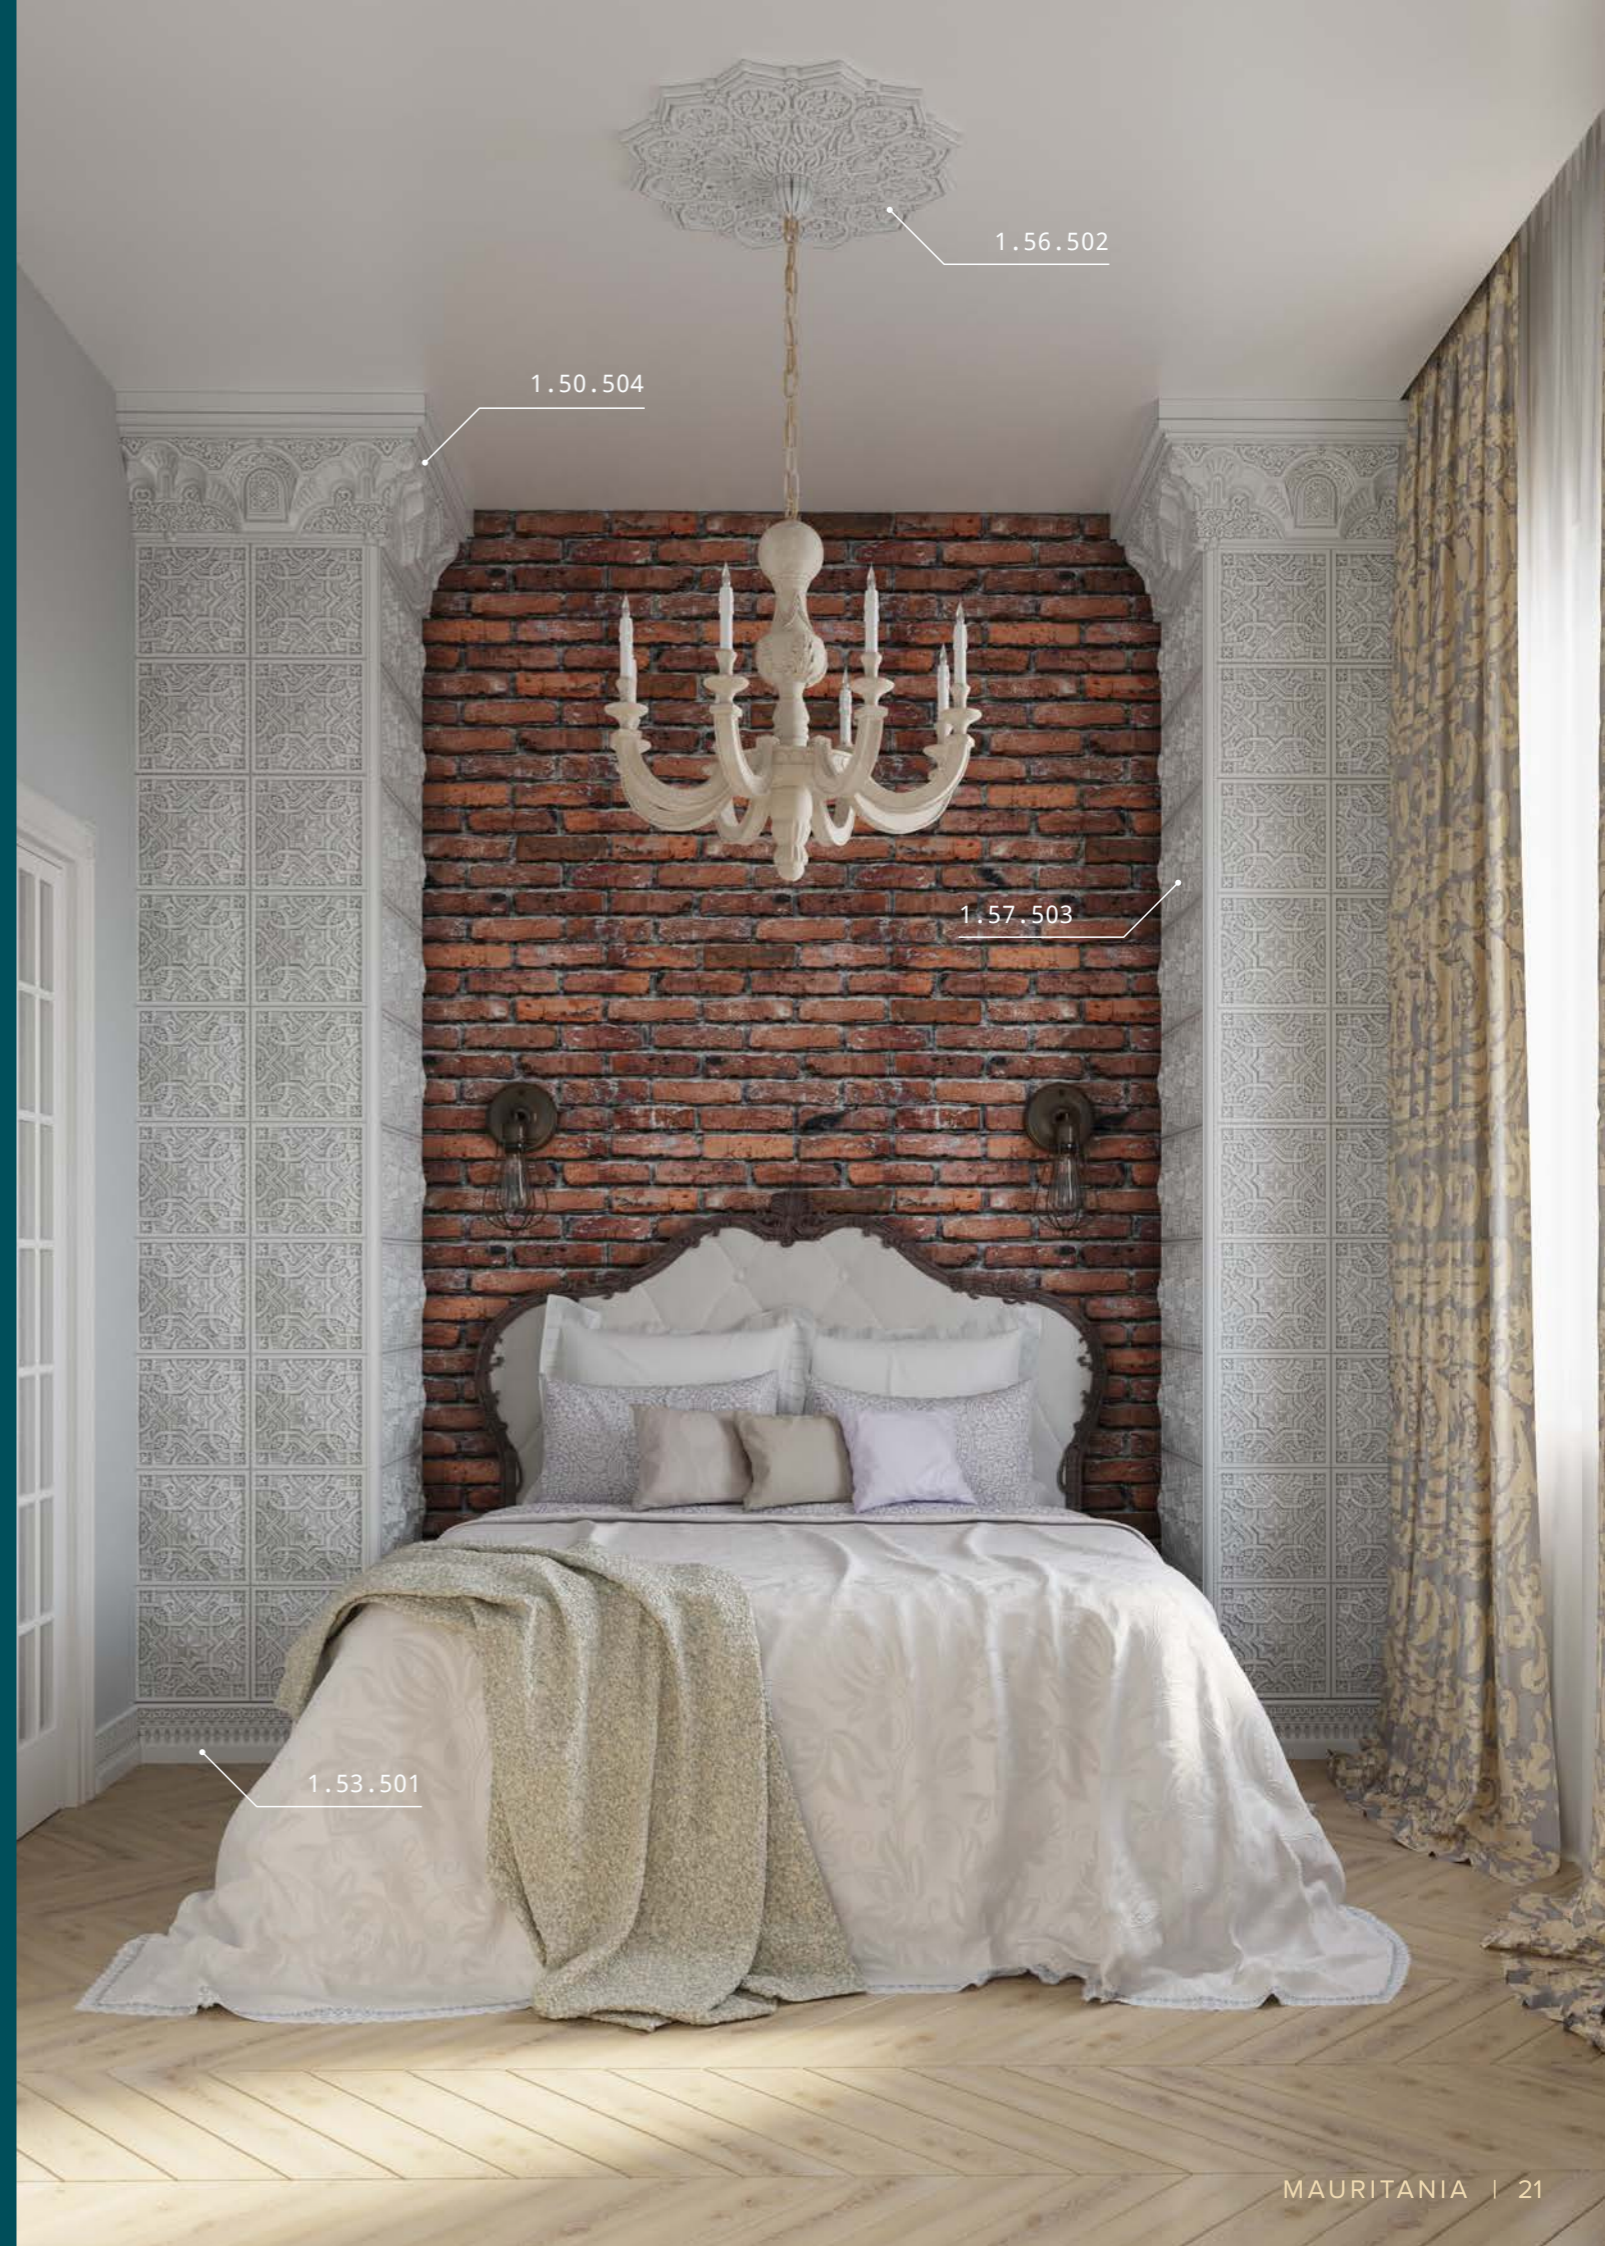

Орнамент 1.60.501

Высота 165 мм

Толщина 20 мм

Ширина 170 мм