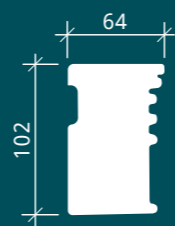

1.51.513

МОЛДИНГИ

Представленные ниже изделия (1.51.503, 1.51.504, 1.51.510 и 1.53.501) имеют специальные участки орнамента, позволяющие легко добавить в уже покрашенное изделие стандартные мозаичные чипы размером 10×10 мм.

1.59.503

1.51.513

1.51.504

1.53.501

1.51.503

Молдинг 1.51.518

Длина детали: 2040 мм

Длина раппорта: 249 мм

Арочный элемент гибкий 1.61.511

Длина детали: 2020 мм | Длина раппорта: 99 мм

Молдинг 1.51.513

Длина детали: 2000 мм | Длина раппорта: 62 мм

Плинтус 1.53.501

Длина детали: 2000 мм | Длина раппорта: 50 мм

ПОТОЛОЧНЫЕ РОЗЕТКИ

Розетка 1.56.503

Диаметр 912 мм

Толщина 41 мм

Розетка 1.56.511

Диаметр 86 мм

Толщина 83 мм

Розетка 1.56.512

Диаметр 123 мм