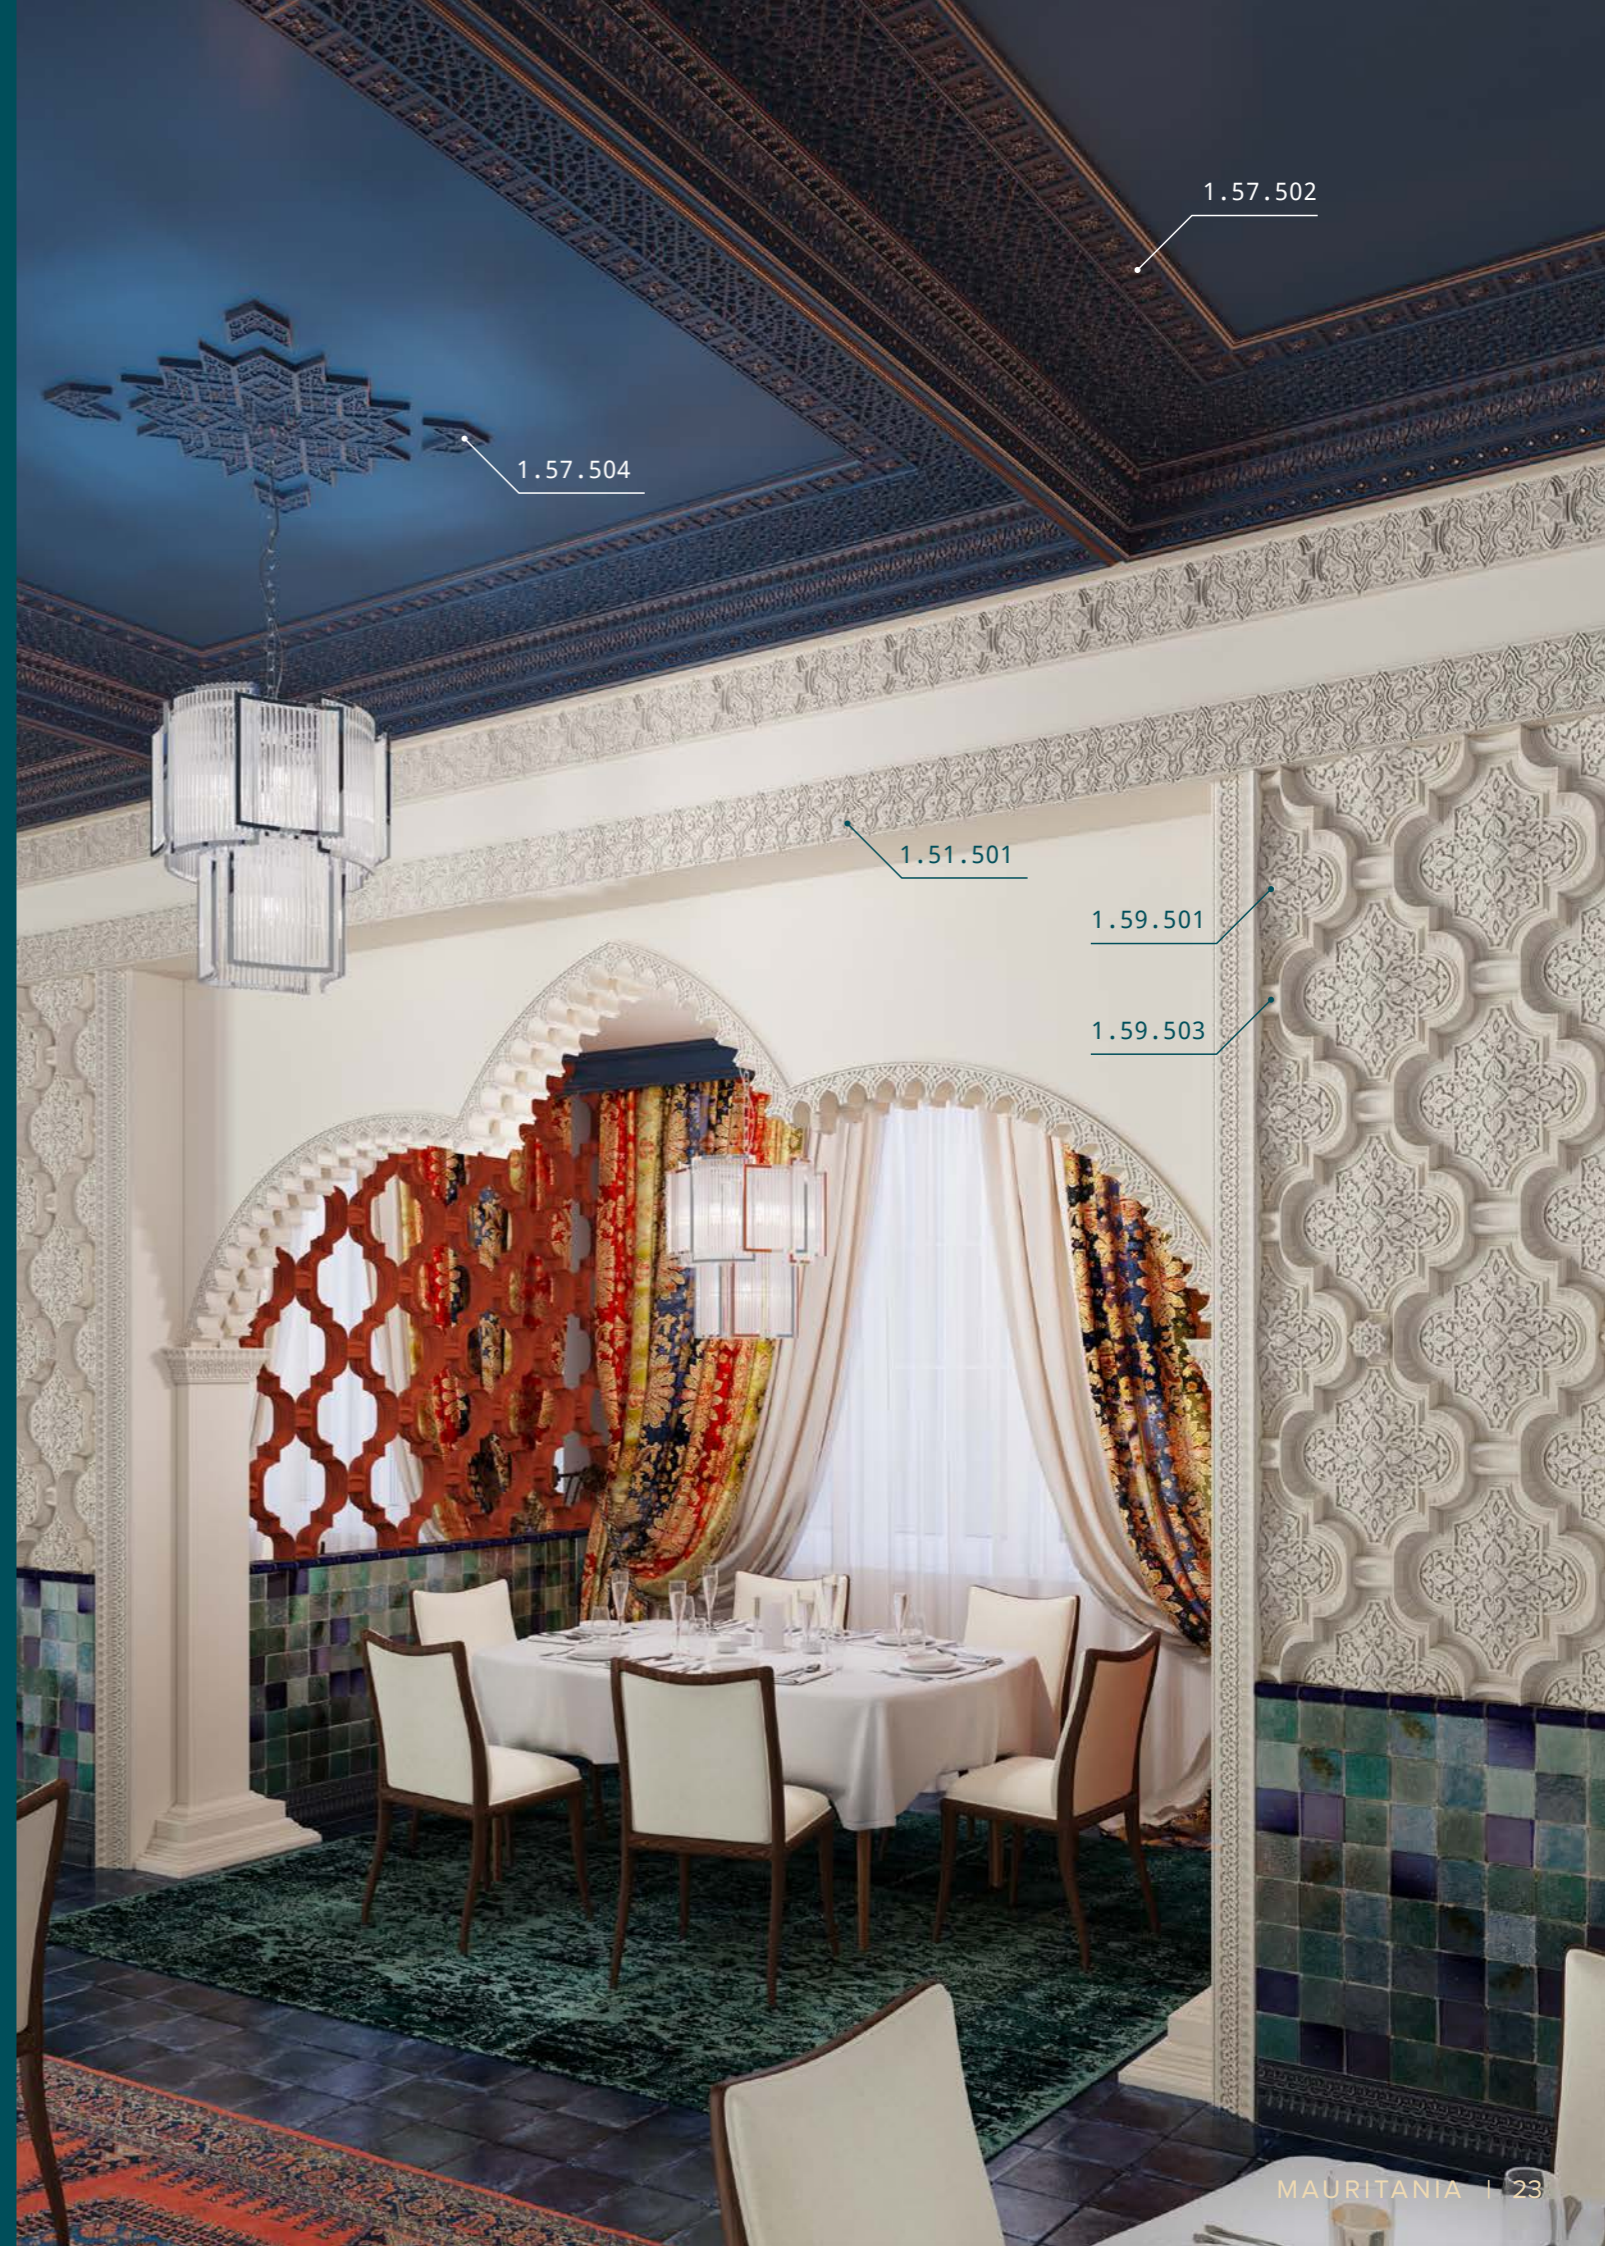

Орнамент 1.60.501

Высота 165 мм

Толщина 20 мм

Ширина 170 мм

СТЕНОВЫЕ ПАНЕЛИ

Декоративная панель 1.59.501

Высота	399 мм
Глубина	52 мм
Ширина	349 мм

Декоративная панель 1.59.503

Высота	498 мм
Глубина	60 мм
Ширина	499 мм

Орнамент 1.60.503

Высота	91 мм
Глубина	28 мм
Ширина	91 мм

ПОТОЛОЧНЫЕ ПАНЕЛИ

Потолочная панель 1.57.501

Высота	535 мм
Глубина	61 мм
Ширина	535 мм

Потолочная панель 1.57.502