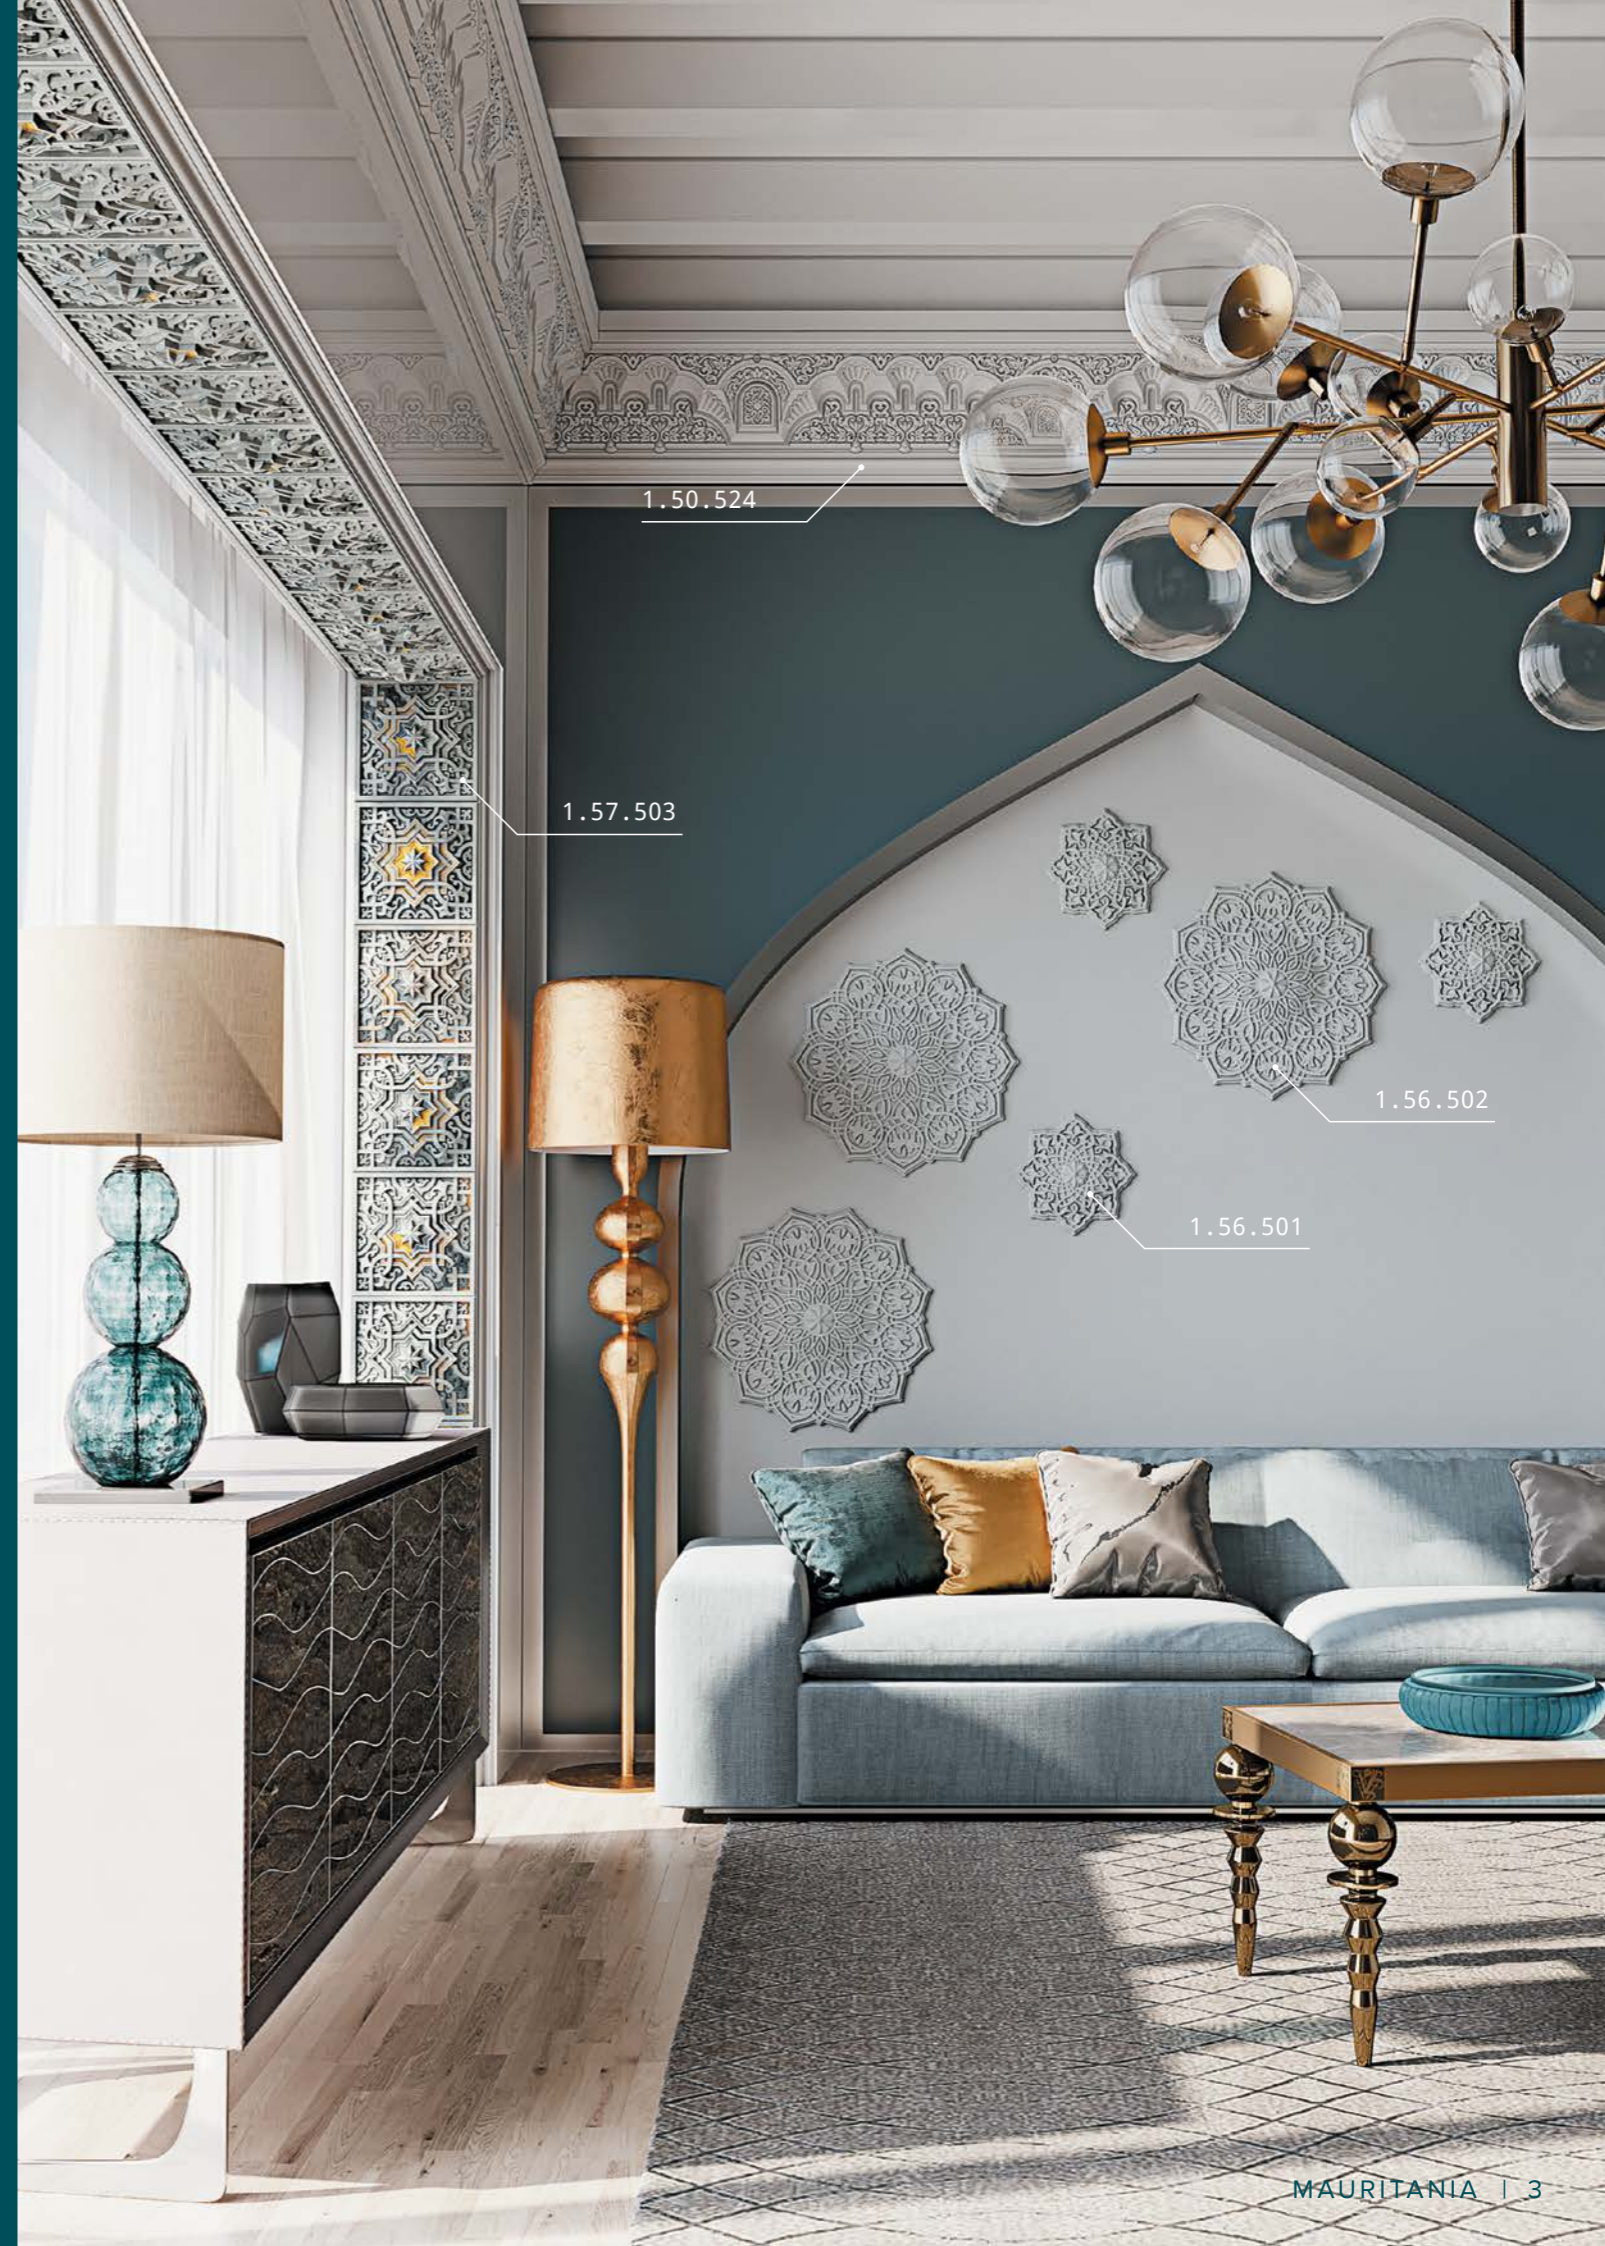

Вся изысканность, утонченность и аутентичность восточной эстетики воплотились в коллекции декора Mauritania от «Европласт», разработанной дизайнерами Антоном и Еленой Любаревыми. Тонкие узоры переплетаются между собой и создают живописные полотна, наполняющие пространство волшебной атмосферой арабских сказок.

В коллекции есть карнизы, молдинги и плинтусы, а также стеновые панели с богатыми орнаментами. Изящные симметричные паттерны напоминают традиционную гипсовую резьбу по ганчу — уникальный древний вид художественного ремесла Средней Азии.

Все элементы коллекции Mauritania комбинируются между собой и помогают создать по-настоящему особенный интерьер с индивидуальным характером.

1.50.524

1.57.503

1.56.502

1.56.501