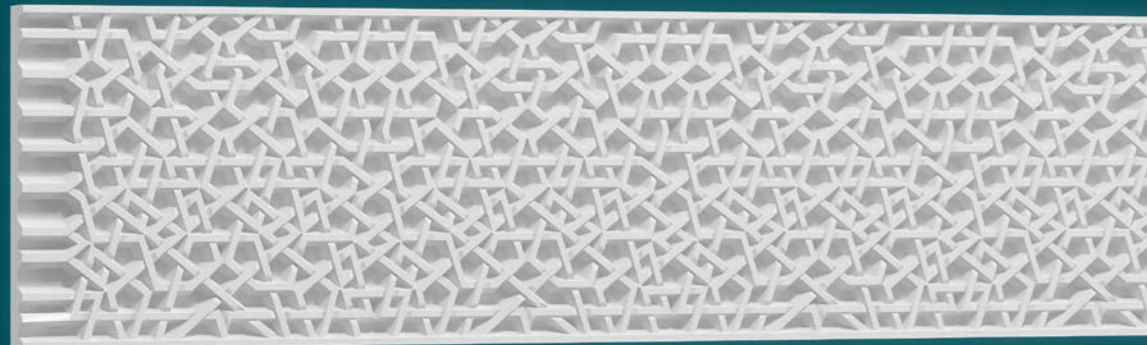

1.51.513

МОЛДИНГИ

Представленные ниже изделия (1.51.503, 1.51.504, 1.51.510 и 1.53.501) имеют специальные участки орнамента, позволяющие легко добавить в уже покрашенное изделие стандартные мозаичные чипы размером 10×10 мм.

1.59.503

1.51.513

1.51.504

1.53.501

1.51.503

Молдинг 1.51.518

Длина детали: 2040 мм

Длина раппорта: 249 мм

Арочный элемент гибкий 1.61.511

Длина детали: 2020 мм | Длина раппорта: 99 мм

Молдинг 1.51.513

Длина детали: 2000 мм | Длина раппорта: 62 мм

Плинтус 1.53.501

Длина детали: 2000 мм | Длина раппорта: 50 мм

ПОТОЛОЧНЫЕ РОЗЕТКИ